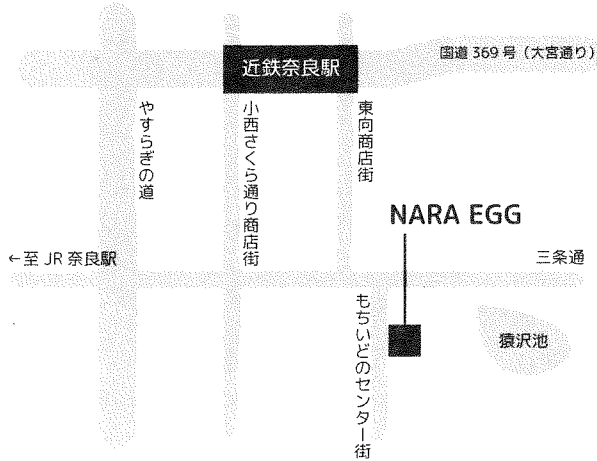

アクセスマップ

NARA EGG

奈良市橋本町 3-1 きらっ都奈良 2F

近鉄奈良駅より徒歩 6 分 / JR 奈良駅より徒歩 12 分

日程

2017 年 11 月 22 日 (水)

19:00-21:00

Web サイト